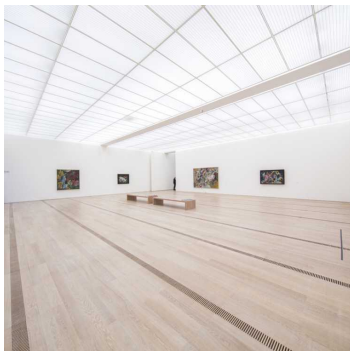

Das ist auch auf der Steinbühlmatte - von vielen liebevoll Steinbühlmätteli oder nur Mätteli, genannt – so. Hier können Kinder jeden Alters ungestört spielen und die Eltern können sie in dem kleinen übersichtlichen Park gut beobachten, ohne dass sie ständig Angst um sie haben müssen. Ein Schwimmbecken rundet die Idylle ab und wenn kein Wasser eingelassen ist spielen die Kinder dort mit Bällen oder anderem. Doch jetzt droht der Idylle Ungemach, die Stadtgärtnerei hat entschieden: " Die Grünanlage Steinbühlmatte im Neubad ist in die Jahre gekommen und bedarf einer Generalüberholung“. Die Stadtgärtnerei nimmt zugleich zur Sanierung auch eine partielle Umgestaltung der Anlage vor." Es hat zwar eine Information zum geplanten

Diesen Artikel weiterempfehlen:

 (/content/search)

Weitere Artikel aus News Basel

Peter Zumthor erhält Auftrag für Erweiterung der Fondation Beyeler

Der Erweiterungsbau der Fondation Beyeler in Riehen BS wird nach den Plänen von Peter Zumthor realisiert. Der mehrfach ausgezeichnete Schweizer Architekt hat sich gegen zehn Konkurrenten durchgesetzt.